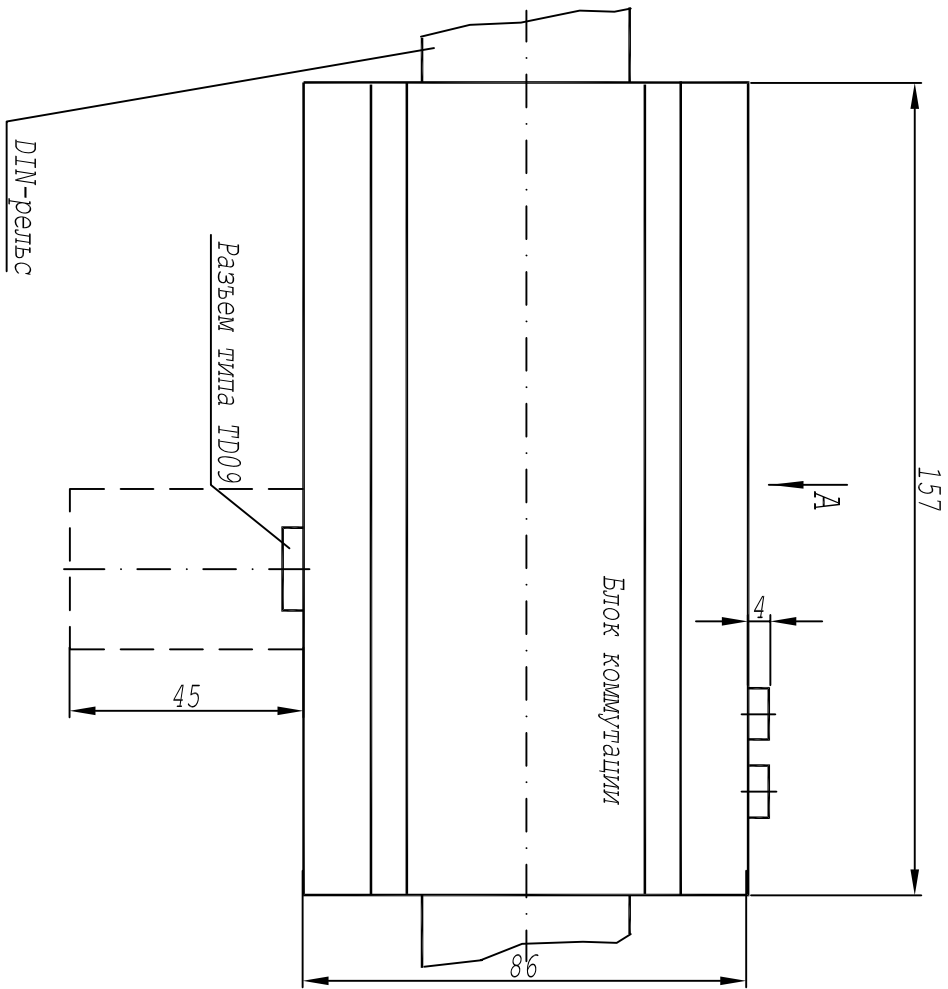

ЛЛЮТГЗ-05.000

Инв.№ подл.	Подп. и дата	Взам. инв. №	Инв.№ дубл.	Подп. и дата	Справ. №	Перв. примен.

Размеры для справок.

ЛЛЮТГЗ-05.000 ГЧ				Блок коммутации		Литера	Масса	Масштаб
Лабаригный чертеж				БР8				1:1
Изм	Лист	№ док.ум.	Подп.	Дата	Лист	Листов	1	
Разраб.	Ролкин							
Пров.								
Г. контр.								
Чертил								
Н. контр.								
УТВ.								